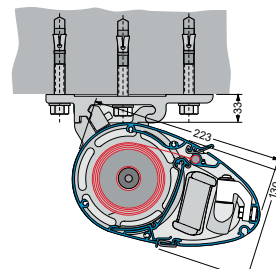

Monteret under udhæng

Monteret på spærside