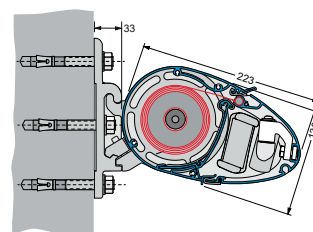

Tekniske data og montering

Model	Stil 500
Type	Fuld lukket kassettemarkise
Kassettehøjde	13 cm
Kassettedybde	22,3 cm
Dimensioner på markisen:	
Bredde op til 600cm	●
Udfald 150/200/250/300/350 cm	●
Special udfald på arme kan laves på forespørgsel	○
Somfy motor/fjernbetjening IO/RTS	○
Rullestang/gear	○
Stel farve:	
Hvid RAL 9016 eller grå/alu RAL 9006 – eloxeret aluminium	●
16 RAL farver samt 6 Struktur pulver lakeret farver	○
Andre RAL – NCS farver kan laves mod ekstra tillæg	○
Dug Kollektion:	
Akryl 290-300 g/m² + Polyester 300 g/m²	●
Tenara® quality sewing yarn/sytråd	●
Højfrekvent svejst dug (ultralydssvejsning/limet)	○
Forkant:	
Uden forkant	●
Med forkant Lige eller Tunge	○
Montage:	
Væg beslag	●
Under udhæng beslag	○
Side beslag	○
Special beslag A2 rustfrit stål	○
Tilvalg for mere komfort:	
Støtteben	○
Led lys IO	○
Somfy Sol og vindsensor IO/RTS	○
Solamagic terrassevarmer IO	○
Smartphone løsning Tahoma IO/RTS	○
Smartphone løsning Connexoon IO	○

● standard ○ tillæg □ ikke muligt

Vægmonteret