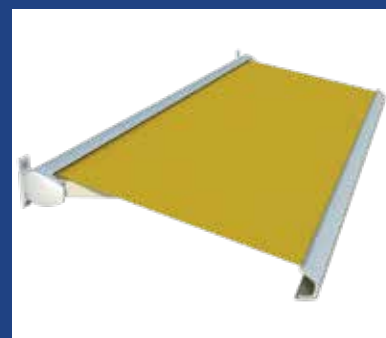

### Fuld lukket kassettemarkise

Stil 500 er en kompakt, stilren og elegant kassettemarkise – i tysk kvalitet – hvor både dug og arme er beskyttet af markisens kassette, når den ikke er i brug. Det kompakte design gør, at det kun er muligt, at fæstne markisen på 2 beslag et i hver ende – dvs. at markisen er ende ophængt. Den kompakte lukkede kassette yder en optimal beskyttelse af markisedugen hele året. Stil 500 er derfor optimal til montering på facader. Stil 500 har en max bredde på 600 cm og et max udfald på 350 cm og en kassettehøjde på 13 cm og en kassettedybde på 22,3 cm. Markisen kan monteres både på væg, tagudhæng samt på rustfrie specialbeslag. Stil 500 er udstyret med en tagrende i frontprofilen, således at vandet føres ud til siderne.

## Monteret på spærside

## Monteret med specialbeslag

En flot detalje på Stil 500 er dens gennemgående ovale form helt ud til frontprofilen. Den er tænkt ned til mindste detalje, for at kunne have det flotte design.

Med sin højde på kun 13 cm er Stil 500 optimal til at montere på steder hvor pladsen er trang.