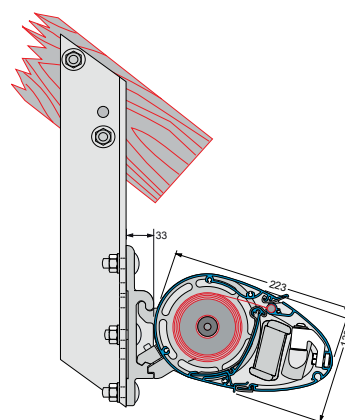

Tekniske data og montering

Model	Stil 500
Type	Fuld lukket kassettemarkise
Kassettehøjde	13 cm
Kassettedybde	22,3 cm
Dimensioner på markisen:	
Bredde op til 600cm	●
Udfald 150/200/250/300/350 cm	●
Special udfald på arme kan laves på forespørgsel	○
Somfy motor/fjernbetjening IO/RTS	○
Rullestang/gear	○
Stel farve:	
Hvid RAL 9016 eller grå/alu RAL 9006 – eloxeret aluminium	●
16 RAL farver samt 6 Struktur pulver lakeret farver	○
Andre RAL – NCS farver kan laves mod ekstra tillæg	○
Dug Kollektion:	
Akryl 290-300 g/m² + Polyester 300 g/m²	●
Tenara® quality sewing yarn/sytråd	●
Højfrekvent svejst dug (ultralydssvejsning/limet)	○
Forkant:	
Uden forkant	●
Med forkant Lige eller Tunge	○
Montage:	
Væg beslag	●
Under udhæng beslag	○
Side beslag	○
Special beslag A2 rustfrit stål	○
Tilvalg for mere komfort:	
Støtteben	○
Led lys IO	○
Somfy Sol og vindsensor IO/RTS	○
Solamagic terrassevarmer IO	○
Smartphone løsning Tahoma IO/RTS	○
Smartphone løsning Connexoon IO	○

● standard ○ tillæg □ ikke muligt

Vægmonteret

Monteret under udhæng

Monteret på spærside

Monteret med specialbeslag

En flot detalje på Stil 500 er dens gennemgående ovale form helt ud til frontprofilen. Den er tænkt ned til mindste detalje, for at kunne have det flotte design.

Med sin højde på kun 13 cm er Stil 500 optimal til at montere på steder hvor pladsen er trang.

En meget flot markise som kan få et udfald på helt op til 350 cm, uden at kassetten er stor og prangende. Størrelsen på Stil 500 er tænkt ned til mindste detalje.